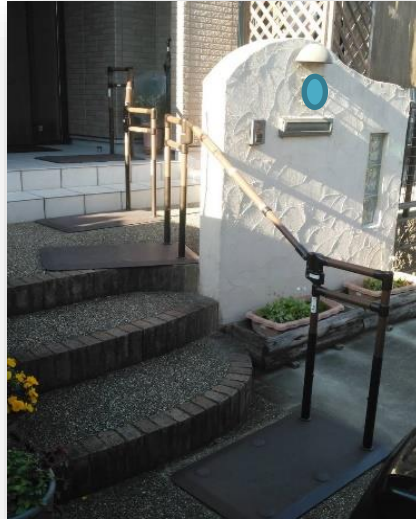

### 1. たよレール玄関設置

アーチ状玄関ポーチ  
設置例

工事はしたくないとのご  
利用者様からのご依頼。

状態が良くなれば、また  
外すこともできるのが、  
置き手すりの  
利点でもあります！

玄関ポーチ  
設置例

階段下が傾斜  
で危ない。

ご利用福祉用具  
たよレール 430単位\*4  
わたレール 200単位

ご利用福祉用具  
たよレール 430単位  
たよレールスリム 430単位  
わたレール 200単位