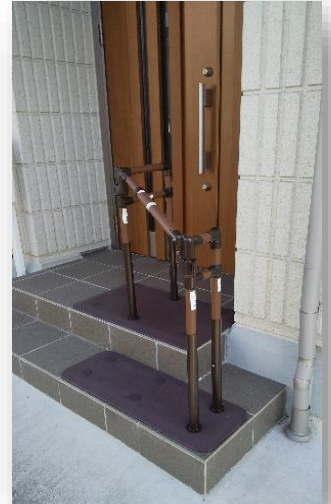

### 1. たよレール玄関設置

アーチ状玄関ポーチ  
設置例

工事はしたくないとのご  
利用者様からのご依頼。

状態が良くなれば、また  
外すこともできるのが、  
置き手すりの  
利点でもあります！

玄関ポーチ  
設置例

階段下が傾斜  
で危ない。

ご利用福祉用具  
たよレール 430単位\*4  
わたレール 200単位

ご利用福祉用具  
たよレール 430単位  
たよレールスリム 430単位  
わたレール 200単位

### 2. たよレール勝手口設置

岡崎市のケマナ様より

勝手口の階段で  
ふらつくので危険

ご利用福祉用具  
たよレール 430単位  
たよレールスリム 430単位  
わたレール 200単位

NEW フェイス！！

スライドフィットEX 250単位

- ガタつき軽減！
- 前輪が固定・解除できる！
- 解除レバーで折りたたみも簡単
- 最大幅ならハの字型にもできます。

デモ機あります